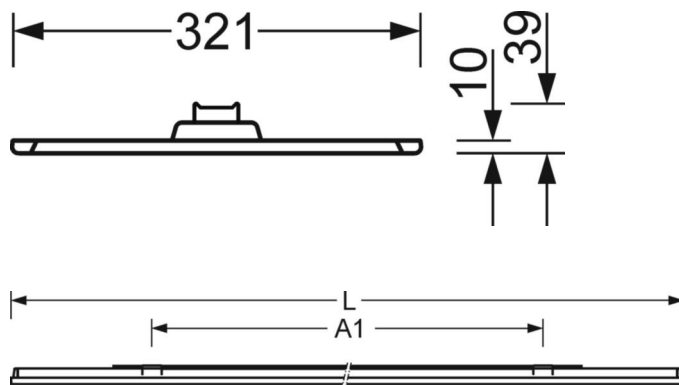

## DEEP-LINK

<https://www.regiolum.de/ru/article/46302016175>

Ссылка	LED 4900lm 840
ηLB	100 %
Φ ↓/↑	74 % / 26 %
UGR поп./вдоль дисплей	16.5 / 16.1
	65° < 3000cd/m²

**Механика**

цвет корпуса	серебристый/ белый алюминий RAL 9006
размеры (LxWxH/DxH)	1250mm x 321mm x 39mm
вес (нетто)	4.75kg
Cable entry KE (X/Y)	0mm/0mm
Вид монтажа	Потолочная одиночная установка

**размеры**

L	1250 mm	Длина
B	321 mm	Ширина
H	39 mm	Высота
A1	900 mm	Расстояние между точками крепежа при одиночной установке
X	0 mm	Расстояние от ввода проводов до середины светильника по оси X (вдо
Y	0 mm	Расстояние от ввода проводов до середины светильника по оси Y (поп